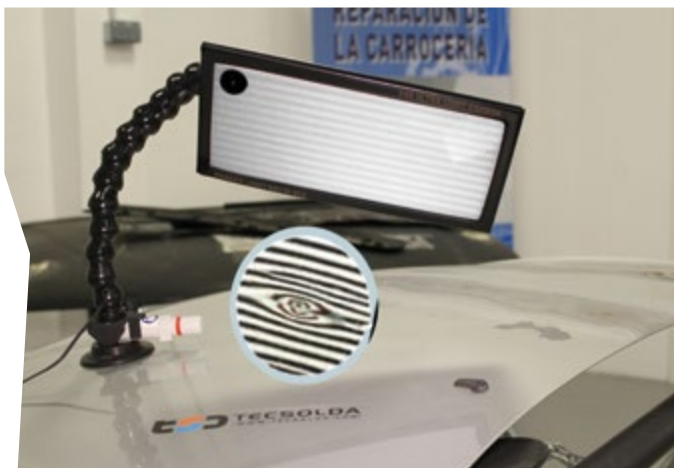

Ref. CAV107

Lámpara LED 15W *Portable LED 15W*
 Recargable USB
 Medidas: 375x40x30mm.
 Giro 360°
 Autonomía: 2,5 horas

Ref. CAV108

Lámpara LED multi posición,
 1800 Lumen.
 Trípode ajustable en altura.

LED Work Lamp with tripod.
 1800 Lumen

Ref. CAV106

Lámpara recargable LED articulada con
 imanes, 800 Lumen.
 Altura: 1150mm.
 Autonomía 3/6 horas
LED Work Lamp with tripod.

Lámpara visual defectos chapa
Ultra light carbon

Ref. CAV105

Medidas: 300x150mm.