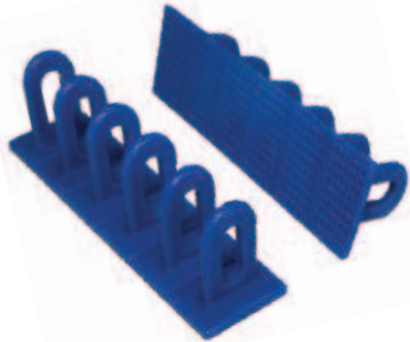

REPARACIÓN DE NERVADURAS / DENTLINER CAR BODY REPAIR

SISTEMA DE ESTIRADO CON COLA / DENT PULLING SYSTEM WITH GLUE

Ref. PL271
Plano / Flat L

Ref. PL270
Plano / Flat

Ref. PL272
Plano / Flat S

Ref. PL273
Cóncavo / Concave S

Ref. PL274
Plano / Flat

Ref. PL275
Convexo / Convex S

Ref. PL276
Convexo / Convex L

Ref. PL278
Varilla hierro / Lifting rod

PLÁSTICO ULTRARESISTENTE !!

200 x 10 mm Ø

Ref. PL101
Cola amarilla para grandes superficies
Special glue for large surfaces

300 x 10 mm Ø

Ref. PL100
Barras de cola / Glue bars
Ventosas

PEGAMENTO PARA VENTOSAS / KNOB GLUE

Ref. 230 PL104-0

Ref. 230 PL103-0

Ref. 230 PL102-0

Colores adhesivos / Glue colors:

Azul: invierno (0°-20°). **Beige:** verano (16°-36°). **Verde:** cola extra fuerte.