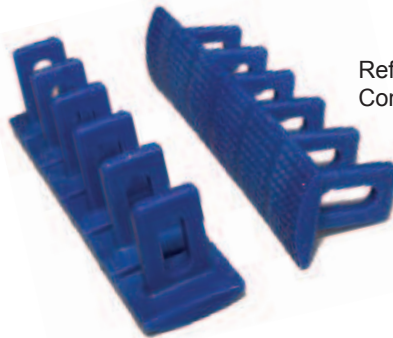

REPARACIÓN DE NERVADURAS / DENTLINER CAR BODY REPAIR

SISTEMA DE ESTIRADO CON COLA / DENT PULLING SYSTEM WITH GLUE

Ref. PL271
Plano / Flat L

Ref. PL270
Plano / Flat

Ref. PL272
Plano / Flat S

Ref. PL273
Cóncavo / Concave S

Ref. PL274
Plano / Flat

Ref. PL275
Convexo / Convex S

Ref. PL276
Convexo / Convex L

Ref. PL278
Varilla hierro / Lifting rod

PLÁSTICO ULTRARESISTENTE !!

200 x 10 mm Ø

Ref. PL101
Cola amarilla para grandes superficies
Special glue for large surfaces

300 x 10 mm Ø

Ref. PL100
Barras de cola / Glue bars
Ventosas

PEGAMENTO PARA VENTOSAS / KNOB GLUE

Ref. 230 PL104-0

Ref. 230 PL103-0

Ref. 230 PL102-0

Colores adhesivos / Glue colors:

Azul: invierno (0°-20°). **Beige:** verano (16°-36°). **Verde:** cola extra fuerte.