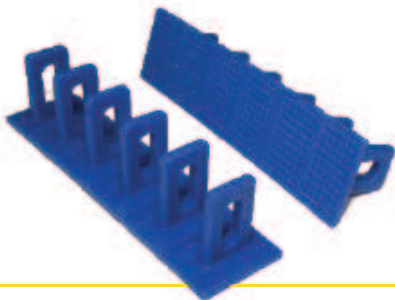

REPARACIÓN DE NERVADURAS / DENTLINER CAR BODY REPAIR

SISTEMA DE ESTIRADO CON COLA / DENT PULLING SYSTEM WITH GLUE

Ref. PL271
Plano / Flat L

Ref. PL270
Plano / Flat

Ref. PL272
Plano / Flat S

Ref. PL273
Cóncavo / Concave S

Ref. PL274
Plano / Flat

Ref. PL275
Convexo / Convex S

Ref. PL276
Convexo / Convex L

Ref. PL278
Varilla hierro / Lifting rod

PLÁSTICO ULTRARESISTENTE !!

200 x 10 mm Ø

Ref. PL101
Cola amarilla para grandes superficies
Special glue for large surfaces

300 x 10 mm Ø

Ref. PL100
Barras de cola / Glue bars
Ventosas

PEGAMENTO PARA VENTOSAS / KNOB GLUE

Ref. 230 PL104-0

Ref. 230 PL103-0

Ref. 230 PL102-0

Colores adhesivos / Glue colors:

Azul: invierno (0°-20°). **Beige:** verano (16°-36°). **Verde:** cola extra fuerte.

Blue: winter (0°-20°). **Beige:** summer (16°-36°). **Green:** extra strong glue