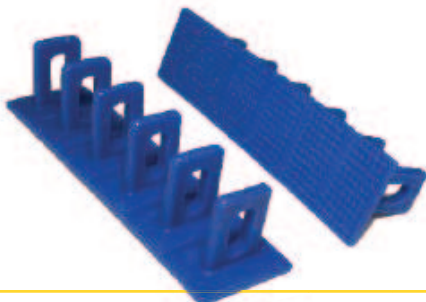

REPARACIÓN DE NERVADURAS / DENTLINER CAR BODY REPAIR

SISTEMA DE ESTIRADO CON COLA / DENT PULLING SYSTEM WITH GLUE

Ref. PL271
Plano / Flat L

Ref. PL270
Plano / Flat

Ref. PL272
Plano / Flat S

Ref. PL273
Cóncavo / Concave S

Ref. PL274
Plano / Flat

Ref. PL275
Convexo / Convex S

Ref. PL276
Convexo / Convex L

Ref. PL278
Varilla hierro / Lifting rod

PLÁSTICO ULTRARESISTENTE !!

200 x 10 mm Ø

Ref. PL101
Cola amarilla para grandes superficies
Special glue for large surfaces

300 x 10 mm Ø

Ref. PL100
Barras de cola / Glue bars
Ventosas

PEGAMENTO PARA VENTOSAS / KNOB GLUE

Ref. 230 PL104-0

Ref. 230 PL103-0

Ref. 230 PL102-0

Colores adhesivos / Glue colors:

Azul: invierno (0°-20°). **Beige:** verano (16°-36°). **Verde:** cola extra fuerte.

Blue: winter (0°-20°). **Beige:** summer (16°-36°). **Green:** extra strong glue