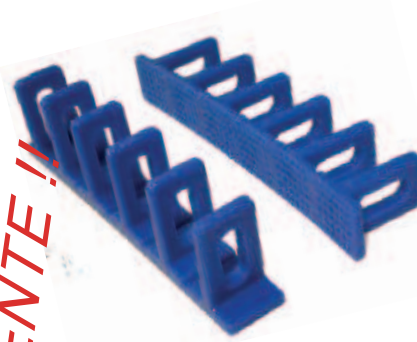

REPARACIÓN DE NERVADURAS / DENTLINER CAR BODY REPAIR

SISTEMA DE ESTIRADO CON COLA / DENT PULLING SYSTEM WITH GLUE

Ref. PL271
Plano / Flat L

Ref. PL270
Plano / Flat

Ref. PL272
Plano / Flat S

Ref. PL273
Cóncavo / Concave S

Ref. PL274
Plano / Flat

Ref. PL275
Convexo / Convex S

Ref. PL276
Convexo / Convex L

Ref. PL278
Varilla hierro / Lifting rod

PLÁSTICO ULTRARESISTENTE !!

200 x 10 mm Ø

Ref. PL101
Cola amarilla para grandes superficies
Special glue for large surfaces

300 x 10 mm Ø

Ref. PL100
Barras de cola / Glue bars
Ventosas

PEGAMENTO PARA VENTOSAS / KNOB GLUE

Ref. 230 PL104-0

Ref. 230 PL103-0

Ref. 230 PL102-0

Colores adhesivos / Glue colors:

Azul: invierno (0°-20°). **Beige:** verano (16°-36°). **Verde:** cola extra fuerte.

Blue: winter (0°-20°). **Beige:** summer (16°-36°). **Green:** extra strong glue