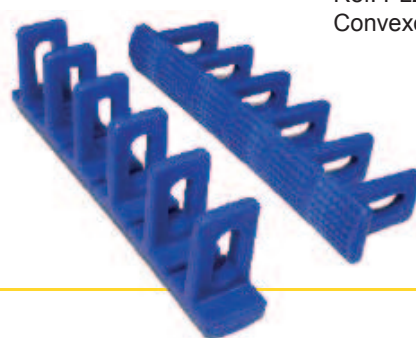

REPARACIÓN DE NERVADURAS / DENTLINER CAR BODY REPAIR

SISTEMA DE ESTIRADO CON COLA / DENT PULLING SYSTEM WITH GLUE

Ref. PL271
Plano / Flat L

Ref. PL270
Plano / Flat

Ref. PL272
Plano / Flat S

Ref. PL273
Cóncavo / Concave S

Ref. PL274
Plano / Flat

Ref. PL275
Convexo / Convex S

Ref. PL276
Convexo / Convex L

Ref. PL278
Varilla hierro / Lifting rod

PLÁSTICO ULTRARESISTENTE !!

200 x 10 mm Ø

Ref. PL101
Cola amarilla para grandes superficies
Special glue for large surfaces

300 x 10 mm Ø

Ref. PL100
Barras de cola / Glue bars
Ventosas

PEGAMENTO PARA VENTOSAS / KNOB GLUE

Ref. 230 PL104-0

Ref. 230 PL103-0

Ref. 230 PL102-0

Colores adhesivos / Glue colors:

Azul: invierno (0°-20°). **Beige:** verano (16°-36°). **Verde:** cola extra fuerte.