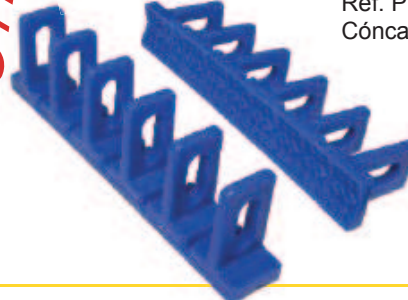

REPARACIÓN DE NERVADURAS / DENTLINER CAR BODY REPAIR

SISTEMA DE ESTIRADO CON COLA / DENT PULLING SYSTEM WITH GLUE

Ref. PL271
Plano / Flat L

Ref. PL270
Plano / Flat

Ref. PL272
Plano / Flat S

Ref. PL273
Cóncavo / Concave S

Ref. PL274
Plano / Flat

Ref. PL275
Convexo / Convex S

Ref. PL276
Convexo / Convex L

Ref. PL278
Varilla hierro / Lifting rod

PLÁSTICO ULTRARESISTENTE !!

200 x 10 mm Ø

Ref. PL101
Cola amarilla para grandes superficies
Special glue for large surfaces

300 x 10 mm Ø

Ref. PL100
Barras de cola / Glue bars
Ventosas

PEGAMENTO PARA VENTOSAS / KNOB GLUE

Ref. 230 PL104-0

Ref. 230 PL103-0

Ref. 230 PL102-0

Colores adhesivos / Glue colors:

Azul: invierno (0°-20°). **Beige:** verano (16°-36°). **Verde:** cola extra fuerte.